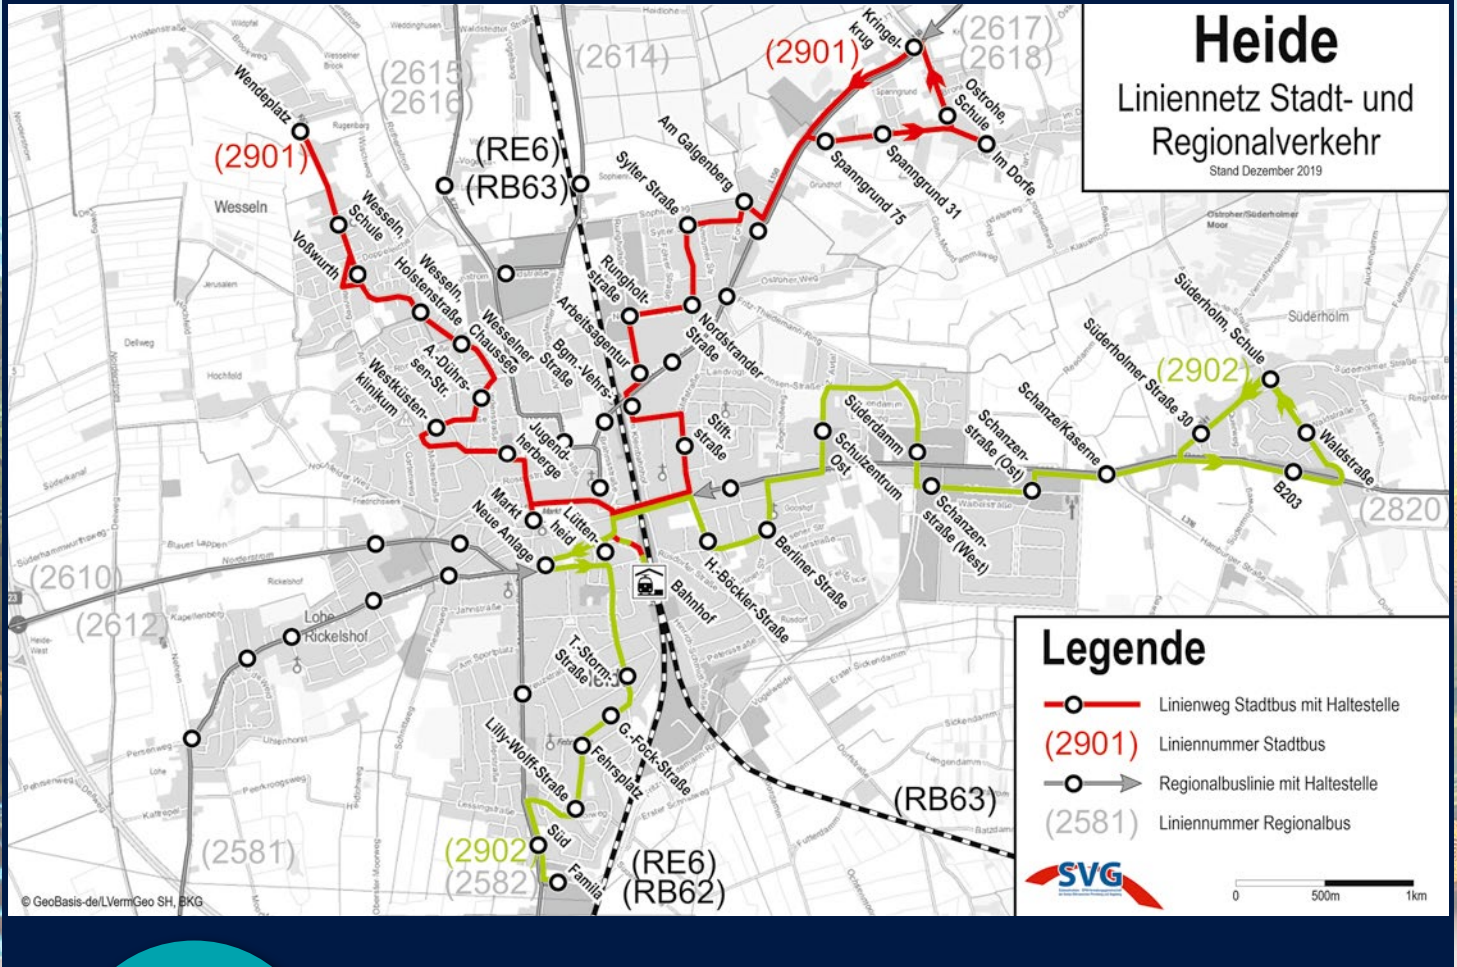

**Wir wünschen Ihnen  
allzeit gute Fahrt!**

**Freifahrtwoche  
vom 2.1.–11.1.2020**

Fahren Sie kostenlos  
mit beiden Linien.

Weitere  
Informationen auf  
**www.nah.sh**

2901 und 2902

Weitere Informationen auf [www.nah.sh](http://www.nah.sh)

# Linie 2901