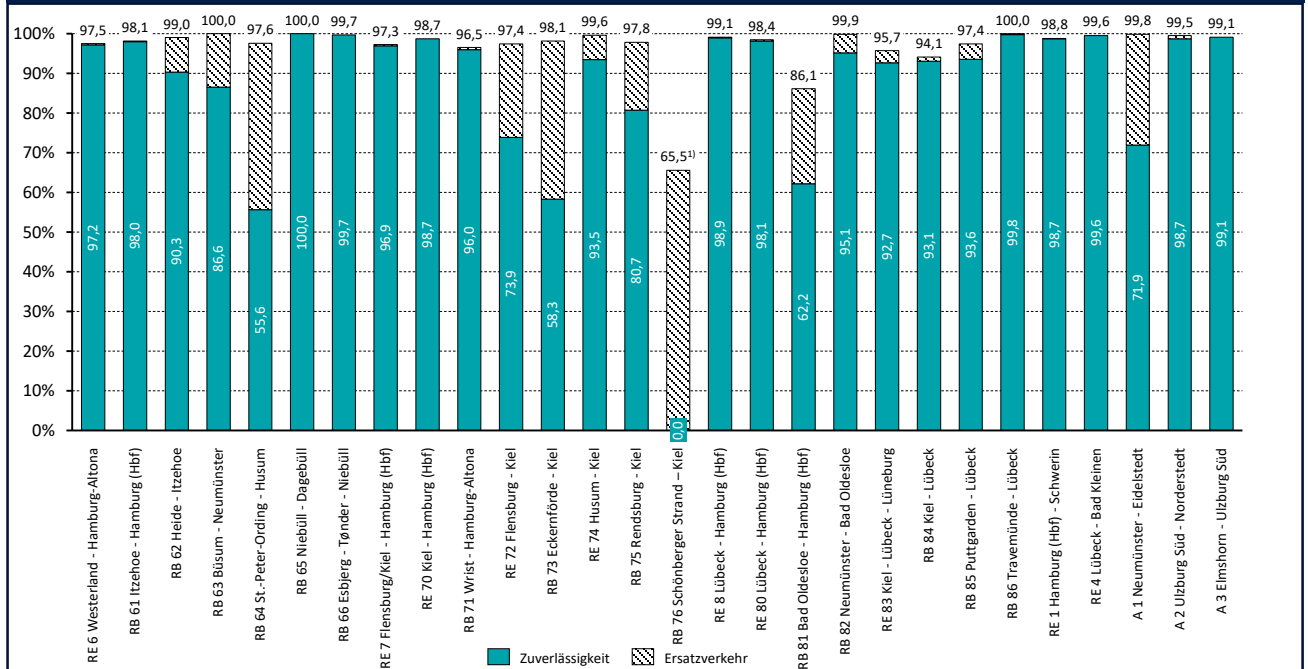

Zuverlässigkeit des SPNV 2023

Zuverlässigkeit im Jahresvergleich

Zuverlässigkeit nach Linien Juni 2023

1) Im Betrachtungszeitraum kein Zugverkehr

Ausfallursachen im Gesamtnetz Schleswig-Holstein 2023