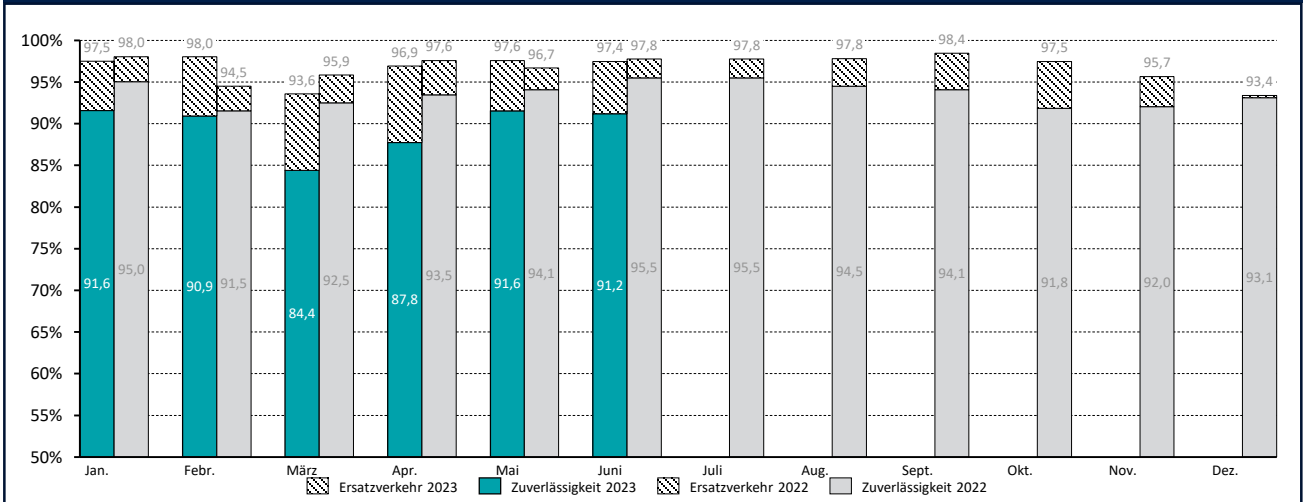

Zuverlässigkeit des SPNV 2023

Zuverlässigkeit im Jahresvergleich

Zuverlässigkeit nach Linien Juni 2023

1) Im Betrachtungszeitraum kein Zugverkehr

Ausfallursachen im Gesamtnetz Schleswig-Holstein 2023