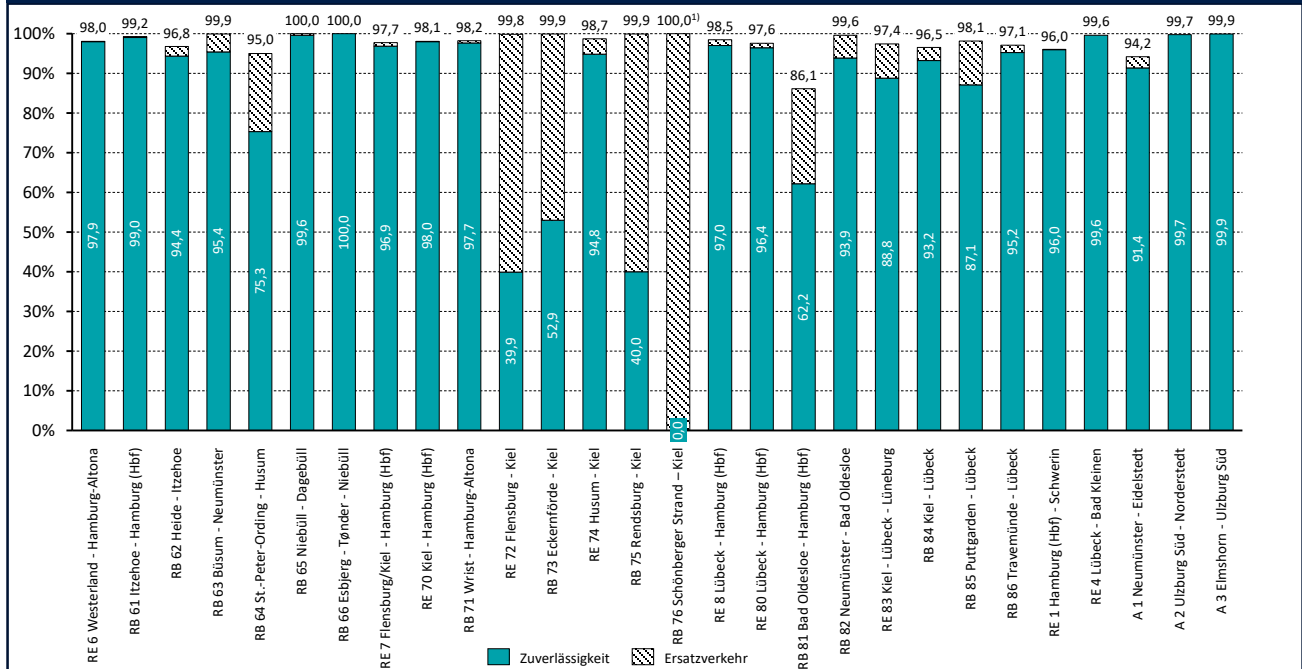

Zuverlässigkeit des SPNV 2023

Zuverlässigkeit im Jahresvergleich

Zuverlässigkeit nach Linien August 2023

1) Im Betrachtungszeitraum kein Zugverkehr

Ausfallursachen im Gesamtnetz Schleswig-Holstein 2023