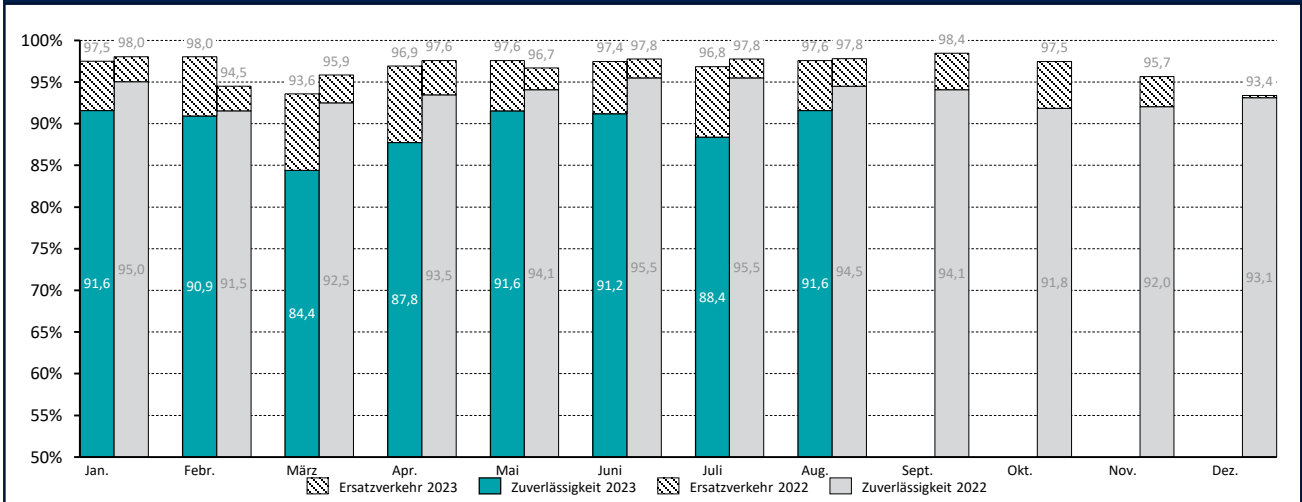

Zuverlässigkeit des SPNV 2023

Zuverlässigkeit im Jahresvergleich

Zuverlässigkeit nach Linien August 2023

1) Im Betrachtungszeitraum kein Zugverkehr

Ausfallursachen im Gesamtnetz Schleswig-Holstein 2023